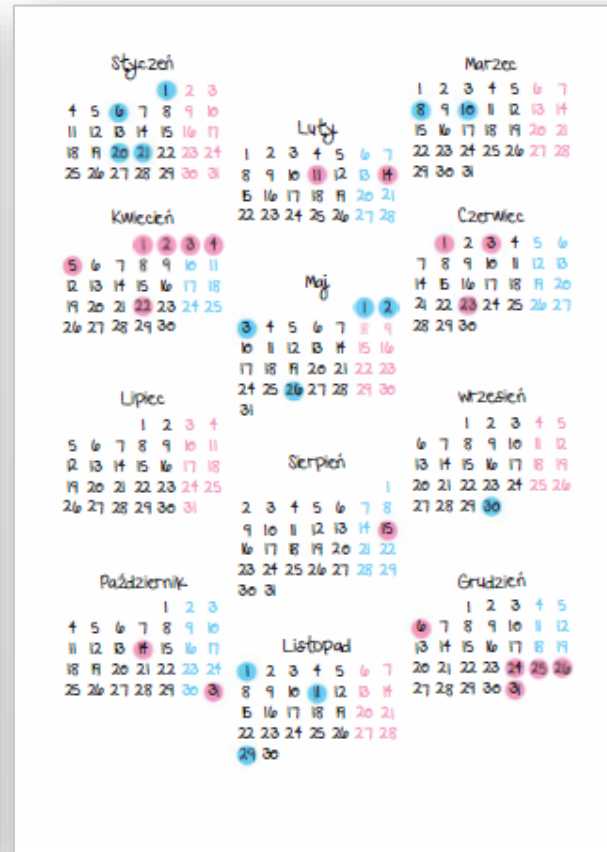

Fantastyczni bohaterowie moich książek
Olivia Kordylasińska klasa 3Ga TPA