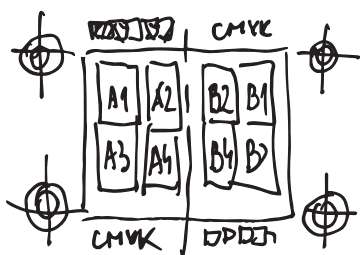

technik  
graFIKi i poligrafii cyfrowej

Jak zrobić impozycję?  
- montaż  
elektryczny  
od podszewki

- grafika wiecznie żywa - Graphics' not dead
- wera rozsądza nam czachy yeah!  
- druków mamy po pachy
- rysuj, montuj, drukuj, czuj - kochaj  
Lelewela 

### Dni otwarte:

- 22. 03. 2024 r.
- 16. 05. 2024 r.

lelewel.poznan.pl

facebook.com/lelewelpoznan 

semozgod: facebook.com/whats-up-lelewel

instagram: kreatywnilelewela 

Jak nas nie ma,  
wdepnęliśmy na projekt  
[sic!]